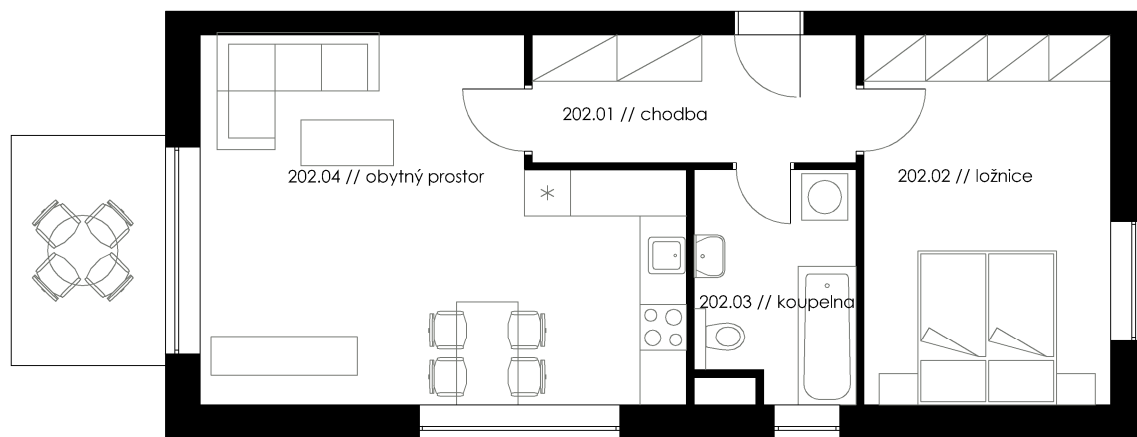

Bytový dům BD 8 BYT Č.202

SEZNAM MÍSTNOSTÍ BYTU

č. místnosti // pokoj plocha (m²)

202.01 // chodba 6,60 m²

202.02 // ložnice 15,40 m²

202.03 // koupelna 6,00 m²

202.04 // obývací místnost 27,40 m²

CELKEM 55,40 m²

202.05 // balkon 6,00 m²

202.06 // sklad 1,60 m²

západ

202

6 m 1 m 0 m