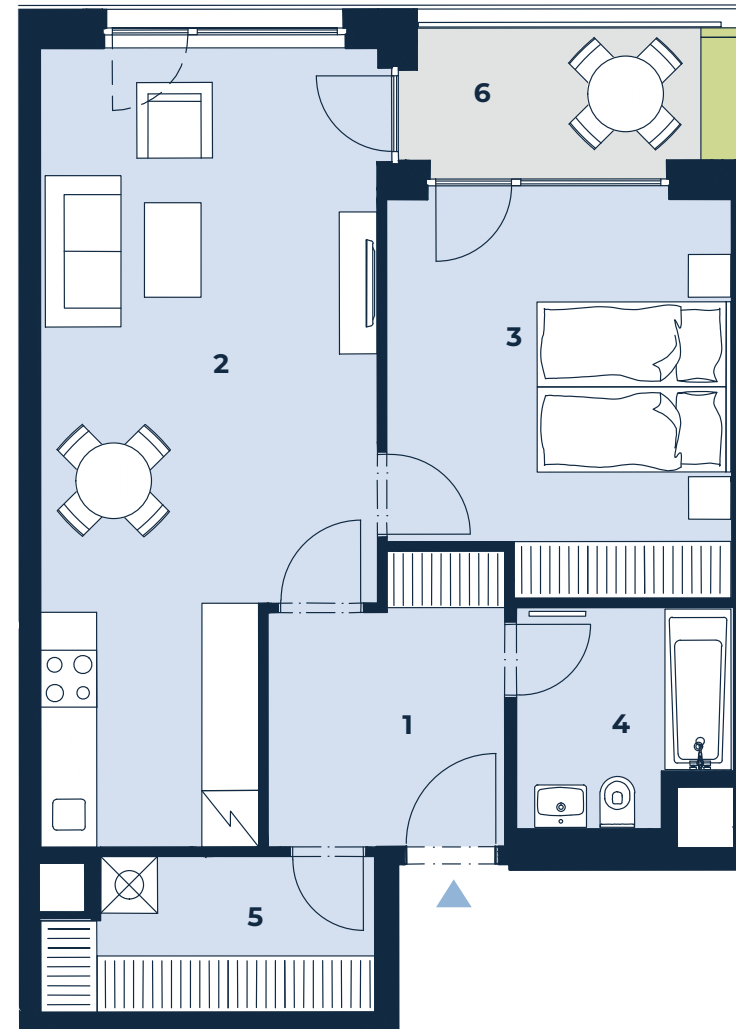

BYT 317 | 2+kk | 61,3 m²

PANORAMA JINONICE
CREDITAS REAL ESTATE

Jednotka:	317
Dispozice:	2+kk
Podlaží:	3. NP

01	chodba	7,2 m ²
02	obývací pokoj + kk	26,9 m ²
03	ložnice	14,9 m ²
04	koupelna + wc	5,0 m ²
05	komora	5,6 m ²
UŽITNÁ PLOCHA JEDNOTKY		59,6 m ²
PODLAHOVÁ PLOCHA JEDNOTKY		61,3 m ²
06	lodžie	5,5 m ²

Umístění na patře

Umístění na podlaží

Upozornění: Tento výkres byl zpracován pro marketingové účely. Podlahová plocha jednotky jest vypočtena dle 366/2013 Sb. Plochy jednotlivých místností jsou pouze orientační. Vyobrazené zařízení v plánech bytů (nábytek, kuchyňská linka, el. spotřebiče atp.) není součástí dodávky a je pouze ilustrativní. Rozsah dodávky bude specifikován ve standardu a smlouvě s klientem. Investor si vyhrazuje právo změny.