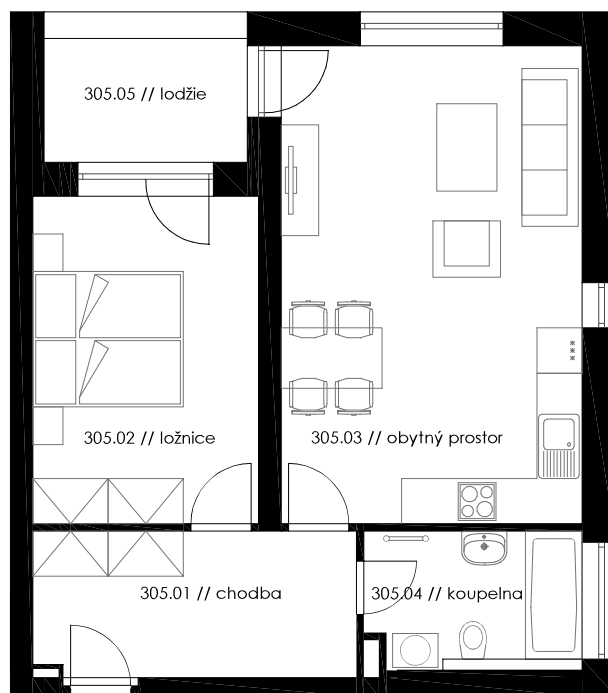

Bytový dům BD 14 BYT č.305

SEZNAM MÍSTNOSTÍ BYTU

Jednotka:	Byt 305
Dispozice:	2+kk
Podlaží:	3.NP
01 // chodba	8,54 m ²
02 // ložnice	13,14 m ²
03 // obytný prostor	25,27 m ²
04 // koupelna	4,75 m ²
UŽITNÁ PLOCHA JEDNOTKY	51,70 m ²
PODLAHOVÁ PLOCHA JEDNOTKY	54,93 m ²
05 // lodžie	5,58 m ²

6 m 1 m 0 m