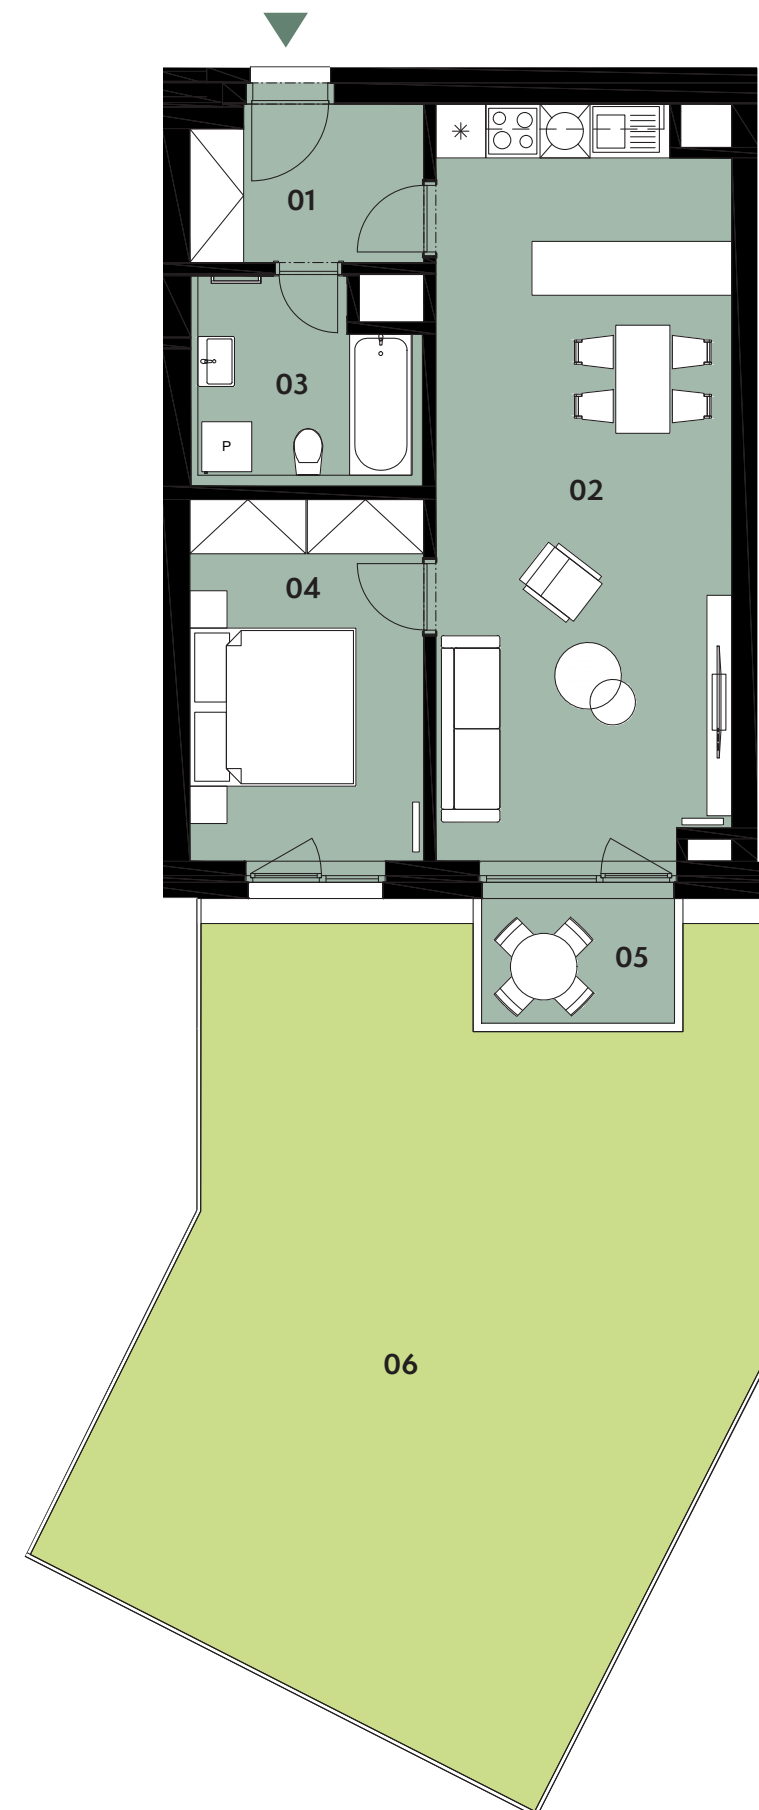

BYTOVÝ DŮM A | BYT A13 | 2+kk | 59,0 m²

KLECANSKÁ ALEJ
CREDITAS REAL ESTATE

Jednotka:	A13
Dispozice:	2+kk
Podlaží:	1. NP
<hr/>	
01 chodba	5,3 m ²
02 obývací pokoj + kk	32,2 m ²
03 koupelna + wc	6,4 m ²
04 ložnice	12,5 m ²
<hr/>	
UŽITNÁ PLOCHA JEDNOTKY	56,4 m ²
PODLAHOVÁ PLOCHA JEDNOTKY	59,0 m ²
<hr/>	
05 terasa	4,3 m ²
06 předzahrádka	68,6 m ²

Umístění v patře

Umístění na podlaží

Upozornění: Tento výkres byl zpracován pro marketingové účely. Podlahová plocha jednotky je vypočtena dle 366/2013 Sb. Plochy jednotlivých místností jsou pouze orientační. Vyobrazené zařízení v plánech bytů (nábytek, kuchyňská linka, el. spotřebiče atp.) není součástí dodávky a je pouze ilustrativní. Rozsah dodávky bude specifikován ve standardu a smlouvě s klientem. Investor si vyhrazuje právo změny.