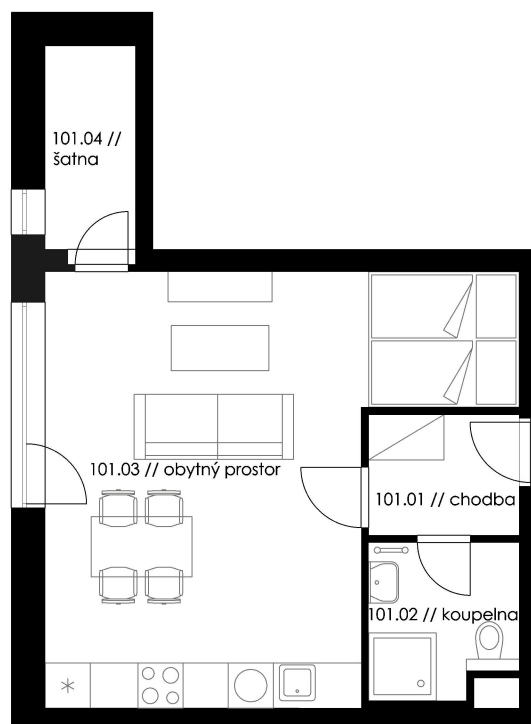

Bytový dům BD 16 BYT Č.101

SEZNAM MÍSTNOSTÍ BYTU

Jednotka:	Byt 101
Dispozice:	1+kk
Podlaží:	1.NP
01 // chodba	3,43 m²
02 // koupelna	3,65 m²
03 // obytný prostor	28,45 m²
04 // šatna	3,42 m²
UŽITNÁ PLOCHA JEDNOTKY	38,95 m²
PODLAHOVÁ PLOCHA JEDNOTKY	40,54 m²
05 // zahrada	63,54 m²

západ

6 m 1 m 0 m

V INVEST

Investor: Valcha Property Development a.s.
tel.: +420 233 354 818
Prodejce: V Invest CZ a.s.
tel.: +420 233 353 116

www.nova-valcha.cz

Architekt/projektant: PRO ARCH Plzeň s.r.o.

**pro+
arch**
plzeň