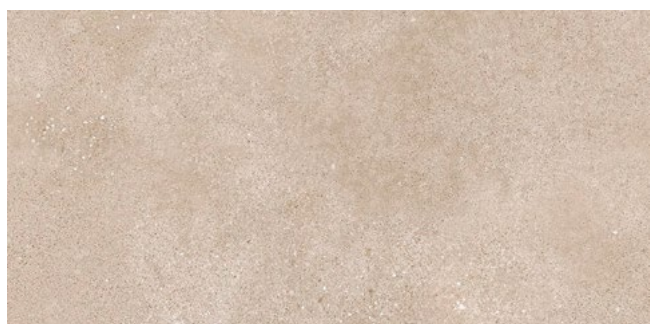

šedá
60 × 60 cm

tmavě béžová
60 × 60 cm

KOUPELNA, WC

referenční standard
RAKO – SÉRIE BETONICO

bílošedá
30 × 60 cm

černá
30 × 60 cm

světle béžová
30 × 60 cm

šedá
30 × 60 cm