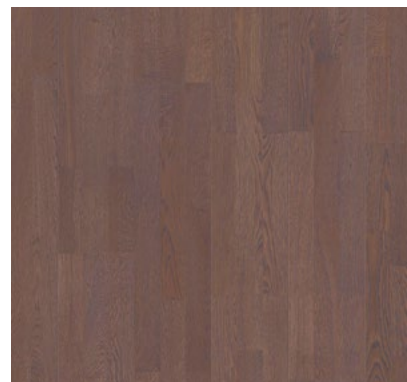

Finale Nature
lamela: 13 x 215 x 2200 mm

Oak Grey Harmony
lamela: 13 x 215 x 2200 mm

Oak Elephant Grey
lamela: 13 x 215 x 2200 mm

OBÝVACÍ POKOJ S KUCHYŇSKÝM KOUTEM, LOŽNICE/POKOJ/PRACOVNA,
ŠATNA

BYTOVÉ DOMY A ŘADOVÉ RODINNÉ DOMY