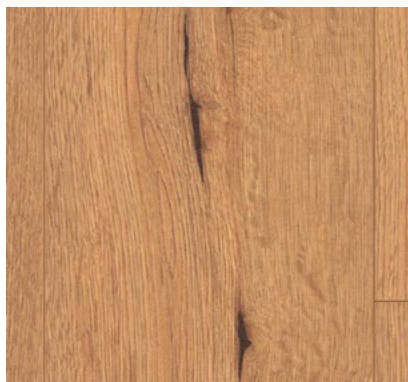

referenční standard

EGGER KOLEKCE NATURE SENCE CLASSIC 7/31 – POKLÁDKA PLOVOUCÍM ZPŮSOBEM

Dub Zermatt světlý - EL2023
lamela: 7 x 193 x 1292 mm

Dub Falun - EL2980
lamela: 7 x 193 x 1292 mm

Dub Bardolino šedý - EL1056
lamela: 7 x 193 x 1292 mm