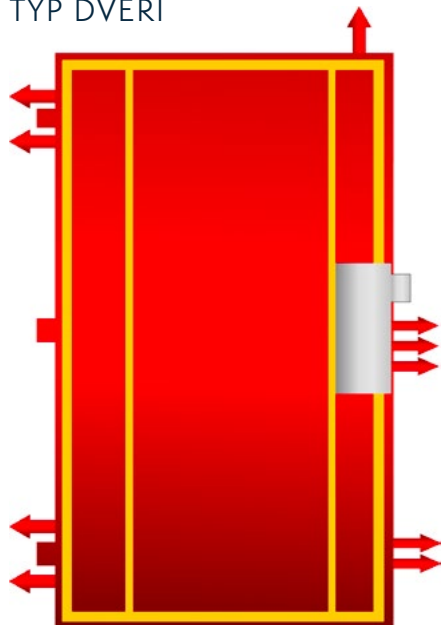

KATALOG STANDARDNÍHO VYBAVENÍ

KLECANSKÁ ALEJ

CREDITAS REAL ESTATE

TYP DVEŘÍ, KOVÁNÍ A PŘÍSLUŠENSTVÍ

TYP DVEŘÍ

bezpečnostní vstupní dveře
referenční standard ADLO TEJEN

KOVÁNÍ

bezpečnostní kování
referenční standard
Rostex T802 / Exclusive
klika – madlo hranaté
nerez matný

PŘÍSLUŠENSTVÍ

bezpečnostní vložka
referenční standard
RF7, 5 klíčů, bezpečnostní karta

panoramatické kukátko
s krytkou, nerez matný

TYP DVEŘÍ, KOVÁNÍ A PŘÍSLUŠENSTVÍ

TYP DVEŘÍ

bezpečnostní vstupní dveře
referenční standard ADLO LISBEO D1 – řada ECONOMY