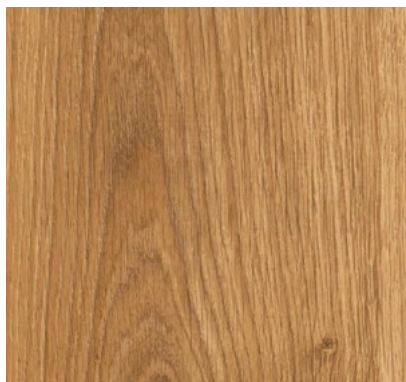

Dub Nord přírodní - EL2970
lamela: 7 x 193 x 1292 mm

SCHODIŠTĚ V ŘADOVÝCH RODINNÝCH DOMECH JE OBLOŽENO DŘEVĚNOU PODLAHOU
V DEKORU DUB PŘÍRODNÍ