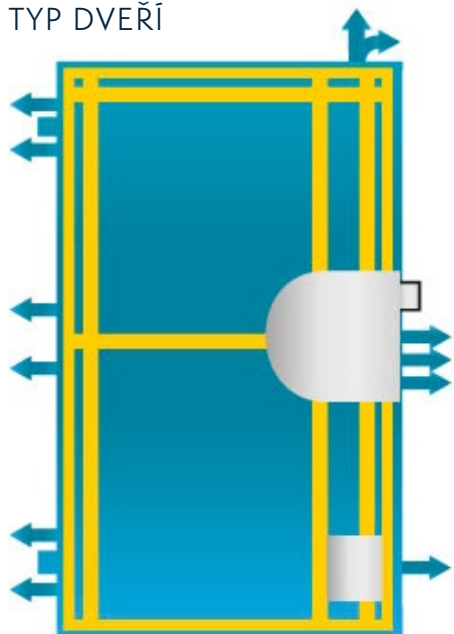

KATALOG STANDARDNÍHO VYBAVENÍ

KLECANSKÁ ALEJ

CREDITAS REAL ESTATE

TYP DVEŘÍ, KOVÁNÍ A PŘÍSLUŠENSTVÍ

TYP DVEŘÍ

bezpečnostní vstupní dveře
referenční standard ADLO TEJEN

KOVÁNÍ

bezpečnostní kování
referenční standard
Rostex T802 / Exclusive
klika – madlo hranaté
nerez matný