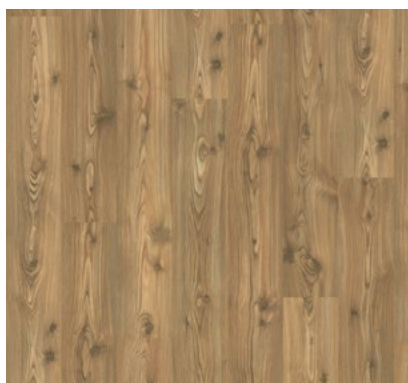

referenční standard

EGGER ECLIC 7/31 – LAMINÁTOVÁ PODLAHA
POKLÁDKA PLOVUCÍM ZPŮSOBEM

smrk kanadský
lamela: 1292 × 193 × 7 mm

dub belfort stříbrný
lamela: 1292 × 193 × 7 mm

dub western světlý
lamela: 1292 × 193 × 7 mm