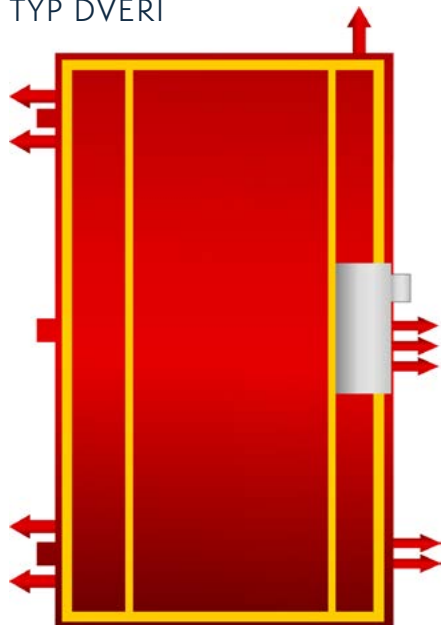

KATALOG STANDARDNÍHO VYBAVENÍ

KLECANSKÁ ALEJ

CREDITAS REAL ESTATE

TYP DVEŘÍ, KOVÁNÍ A PŘÍSLUŠENSTVÍ

TYP DVEŘÍ

bezpečnostní vstupní dveře
referenční standard ADLO TEJEN

KOVÁNÍ

bezpečnostní kování
referenční standard
Rostex T802 / Exclusive
klika – madlo hranaté
nerez matný

PŘÍSLUŠENSTVÍ

bezpečnostní vložka
referenční standard
RF7, 5 klíčů, bezpečnostní karta

panoramatické kukátko
s krytkou, nerez matný

TYP DVEŘÍ, KOVÁNÍ A PŘÍSLUŠENSTVÍ

TYP DVEŘÍ

bezpečnostní vstupní dveře
referenční standard ADLO LISBEO D1 – řada ECONOMY