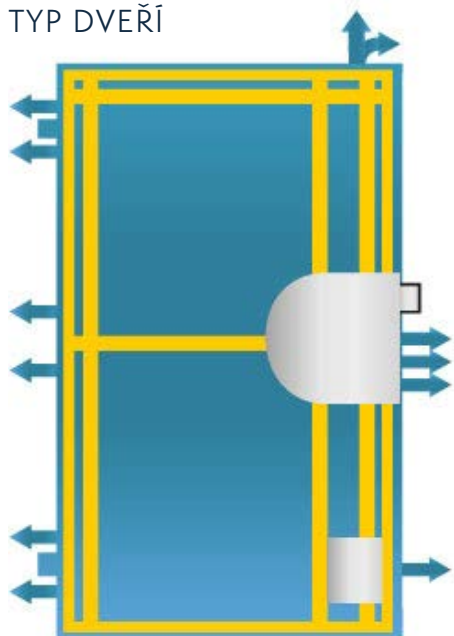

KATALOG STANDARDNÍHO VYBAVENÍ

KLECANSKÁ ALEJ

CREDITAS REAL ESTATE

TYP DVEŘÍ, KOVÁNÍ A PŘÍSLUŠENSTVÍ

TYP DVEŘÍ

bezpečnostní vstupní dveře
referenční standard ADLO TEJEN

KOVÁNÍ

bezpečnostní kování
referenční standard
Rostex T802 / Exclusive
klika – madlo hranaté
nerez matný