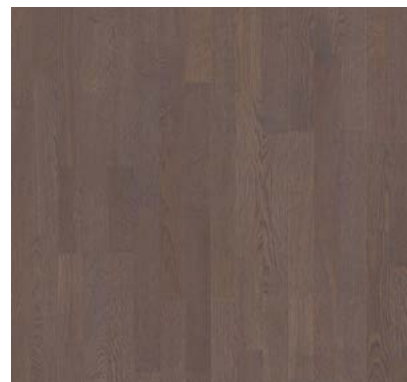

Finale Live Pure – bělená
lamela: 13 x 215 x 2200 mm

Dub Blues – přírodní
lamela: 13 x 215 x 2200 mm

Oak Grey Harmony
lamela: 13 x 215 x 2200 mm

Oak Elephant Grey
lamela: 13 x 215 x 2200 mm

OBÝVACÍ POKOJ S KUCHYŇSKÝM KOUTEM, LOŽNICE/POKOJ, ŠATNA